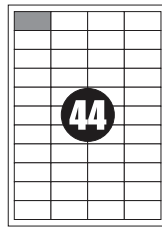

Etykiety samoprzylepne "EKO"
papierowe, białe A4
w opakowaniach: 100 i 500 arkuszy

210 x 297

210 x 148,5

210 x 99

105 x 148,5

70 x 148,5

105 x 99

97 x 67,7

70 x 36

64,6 x 33,8

70 x 32

52,5 x 29,7

48,5 x 25,4

48,5 x 25,4

52,5 x 21,2

52,5 x 21,2

48,5 x 16,9

48,5 x 16,9

38 x 21,2

38 x 21,2

99,1 x 67,7

99,1 x 38,1

63,5 x 38,1

63,5 x 33,9

∅ 40

∅ 117

Na
zamówienie
wykonujemy
nietypowe
formaty
etykiet

Arkusze A4
210 x 297
mają jedno
nacięcie
spodu.
Oferujemy
również
dwa nacięcia
lub fałę:

210 x 297

210 x 297

210 x 297

Dostępne są również etykiety
w kolorach: