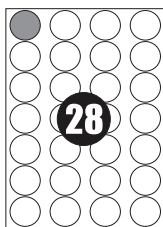

Etykiety samoprzylepne "EKO"
papierowe, białe A4
w opakowaniach: 100 i 500 arkuszy

210 x 297

210 x 148,5

210 x 99

105 x 148,5

70 x 148,5

105 x 99

97 x 67,7

70 x 36

64,6 x 33,8

70 x 32

52,5 x 29,7

48,5 x 25,4

48,5 x 25,4

52,5 x 21,2

52,5 x 21,2

48,5 x 16,9

48,5 x 16,9

38 x 21,2

38 x 21,2

99,1 x 67,7

99,1 x 38,1

63,5 x 38,1

63,5 x 33,9

∅ 40

∅ 117

Na
zamówienie
wykonujemy
nietypowe
formaty
etykiet

Arkusze A4
210 x 297
mają jedno
nacięcie
spodu.
Oferujemy
również
dwa nacięcia
lub fałę:

210 x 297

210 x 297

210 x 297

Dostępne są również etykiety
w kolorach: