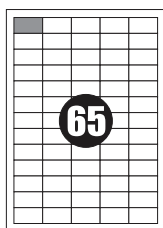

Etykiety samoprzylepne "EKO"
papierowe, białe A4
w opakowaniach: 100 i 500 arkuszy

210 x 297

210 x 148,5

210 x 99

105 x 148,5

70 x 148,5

105 x 99

97 x 67,7

70 x 36

64,6 x 33,8

70 x 32

52,5 x 29,7

48,5 x 25,4

48,5 x 25,4

52,5 x 21,2

52,5 x 21,2

48,5 x 16,9

48,5 x 16,9

38 x 21,2

38 x 21,2

99,1 x 67,7

99,1 x 38,1

63,5 x 38,1

63,5 x 33,9

∅ 40

∅ 117

Na
zamówienie
wykonujemy
nietypowe
formaty
etykiet

Arkusze A4
210 x 297
mają jedno
nacięcie
spodu.
Oferujemy
również
dwa nacięcia
lub fałę:

210 x 297

210 x 297

210 x 297

Dostępne są również etykiety
w kolorach: