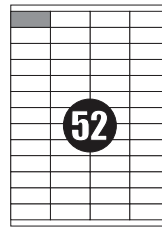

Etykiety samoprzylepne "EKO"
papierowe, białe A4
w opakowaniach: 100 i 500 arkuszy

210 x 297

210 x 148,5

210 x 99

105 x 148,5

70 x 148,5

105 x 99

97 x 67,7

70 x 36

64,6 x 33,8

70 x 32

52,5 x 29,7

48,5 x 25,4

48,5 x 25,4

52,5 x 21,2

52,5 x 21,2

48,5 x 16,9

48,5 x 16,9

38 x 21,2

38 x 21,2

99,1 x 67,7

99,1 x 38,1

63,5 x 38,1

63,5 x 33,9

∅ 40

∅ 117

Na
zamówienie
wykonujemy
nietypowe
formaty
etykiet

Arkusze A4
210 x 297
mają jedno
nacięcie
spodu.
Oferujemy
również
dwa nacięcia
lub fałę:

210 x 297

210 x 297

210 x 297

Dostępne są również etykiety
w kolorach: