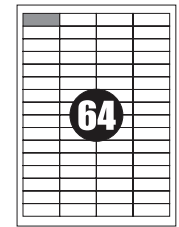

Etykiety samoprzylepne "EKO"
papierowe, białe A4
w opakowaniach: 100 i 500 arkuszy

210 x 297

210 x 148,5

210 x 99

105 x 148,5

70 x 148,5

105 x 99

97 x 67,7

70 x 36

64,6 x 33,8

70 x 32

52,5 x 29,7

48,5 x 25,4

48,5 x 25,4

52,5 x 21,2

52,5 x 21,2

48,5 x 16,9

48,5 x 16,9

38 x 21,2

38 x 21,2

99,1 x 67,7

99,1 x 38,1

63,5 x 38,1

63,5 x 33,9

∅ 40

∅ 117

Na
zamówienie
wykonujemy
nietypowe
formaty
etykiet

Arkusze A4
210 x 297
mają jedno
nacięcie
spodu.
Oferujemy
również
dwa nacięcia
lub fałę:

210 x 297

210 x 297

210 x 297

Dostępne są również etykiety
w kolorach: