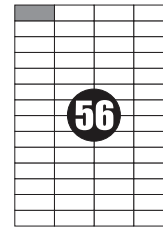

Etykiety samoprzylepne "EKO"
papierowe, białe A4
w opakowaniach: 100 i 500 arkuszy

210 x 297

210 x 148,5

210 x 99

105 x 148,5

70 x 148,5

105 x 99

97 x 67,7

70 x 36

64,6 x 33,8

70 x 32

52,5 x 29,7

48,5 x 25,4

48,5 x 25,4

52,5 x 21,2

52,5 x 21,2

48,5 x 16,9

48,5 x 16,9

38 x 21,2

38 x 21,2

99,1 x 67,7

99,1 x 38,1

63,5 x 38,1

63,5 x 33,9

∅ 40

∅ 117

Na
zamówienie
wykonujemy
nietypowe
formaty
etykiet

Arkusze A4
210 x 297
mają jedno
nacięcie
spodu.
Oferujemy
również
dwa nacięcia
lub fałę:

210 x 297

210 x 297

210 x 297

Dostępne są również etykiety
w kolorach: