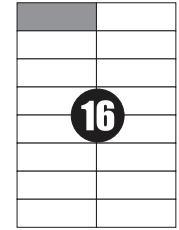

Etykiety samoprzylepne "EKO"
papierowe, białe A4
w opakowaniach: 100 i 500 arkuszy

210 x 297

210 x 148,5

210 x 99

105 x 148,5

70 x 148,5

105 x 99

97 x 67,7

105 x 74

105 x 57

105 x 48

105 x 42,4

105 x 37

97 x 42,4

70 x 42,4

70 x 37

70 x 36

64,6 x 33,8

70 x 32

52,5 x 29,7

48,5 x 25,4

48,5 x 25,4

52,5 x 21,2

52,5 x 21,2

48,5 x 16,9

48,5 x 16,9

38 x 21,2

38 x 21,2

99,1 x 67,7

99,1 x 38,1

63,5 x 38,1

63,5 x 33,9