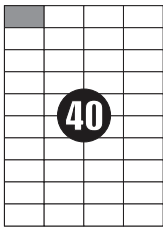

Etykiety samoprzylepne "EKO"
papierowe, białe A4
w opakowaniach: 100 i 500 arkuszy

210 x 297

210 x 148,5

210 x 99

105 x 148,5

70 x 148,5

105 x 99

97 x 67,7

105 x 74

105 x 57

105 x 48

105 x 42,4

105 x 37

97 x 42,4

70 x 42,4

70 x 37

70 x 36

64,6 x 33,8

70 x 32

52,5 x 29,7

48,5 x 25,4

48,5 x 25,4

52,5 x 21,2

52,5 x 21,2