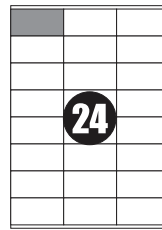

Etykiety samoprzylepne "EKO"
papierowe, białe A4
w opakowaniach: 100 i 500 arkuszy

210 x 297

210 x 148,5

210 x 99

105 x 148,5

70 x 148,5

105 x 99

97 x 67,7

105 x 74

105 x 57

105 x 48

105 x 42,4

105 x 37

97 x 42,4

70 x 42,4

70 x 37

70 x 36

64,6 x 33,8

70 x 32

52,5 x 29,7

48,5 x 25,4

48,5 x 25,4

52,5 x 21,2

52,5 x 21,2