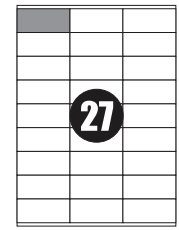

Etykiety samoprzylepne "EKO"
papierowe, białe A4
w opakowaniach: 100 i 500 arkuszy

210 x 297

210 x 148,5

210 x 99

105 x 148,5

70 x 148,5

105 x 99

97 x 67,7

105 x 74

105 x 57

105 x 48

105 x 42,4

105 x 37

97 x 42,4

70 x 42,4

70 x 37

70 x 36

64,6 x 33,8

70 x 32

52,5 x 29,7

48,5 x 25,4

48,5 x 25,4

52,5 x 21,2

52,5 x 21,2

∅ 40

∅ 117

Na
zamówienie
wykonujemy
nietypowe
formaty
etykiet

Arkusze A4
210 x 297
mają jedno
nacięcie
spodu.
Oferujemy
również
dwa nacięcia
lub fałę:

210 x 297

210 x 297

210 x 297

Dostępne są również etykiety
w kolorach: