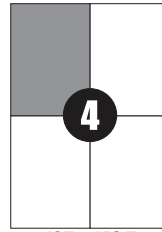

Etykiety samoprzylepne "EKO"
papierowe, białe A4
w opakowaniach: 100 i 500 arkuszy

210 x 297

210 x 148,5

210 x 99

105 x 148,5

70 x 148,5

105 x 99

97 x 67,7

105 x 74

105 x 57

105 x 48

105 x 42,4

105 x 37

97 x 42,4

70 x 42,4

70 x 37

70 x 36

64,6 x 33,8

70 x 32

52,5 x 29,7

48,5 x 25,4

48,5 x 25,4

52,5 x 21,2

52,5 x 21,2

∅ 40

∅ 117

Na
zamówienie
wykonujemy
nietypowe
formaty
etykiet

Arkusze A4
210 x 297
mają jedno
nacięcie
spodu.
Oferujemy
również
dwa nacięcia
lub fałę:

210 x 297

210 x 297

210 x 297

Dostępne są również etykiety
w kolorach: