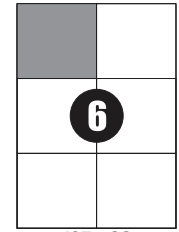

Etykiety samoprzylepne "EKO"
papierowe, białe A4
w opakowaniach: 100 i 500 arkuszy

210 x 297

210 x 148,5

210 x 99

105 x 148,5

70 x 148,5

105 x 99

97 x 67,7

105 x 74

105 x 57

105 x 48

105 x 42,4

105 x 37

97 x 42,4

70 x 42,4

70 x 37

70 x 36

64,6 x 33,8

70 x 32

52,5 x 29,7

48,5 x 25,4

48,5 x 25,4

52,5 x 21,2

52,5 x 21,2

∅ 40

∅ 117

Na
zamówienie
wykonujemy
nietypowe
formaty
etykiet

Arkusze A4
210 x 297
mają jedno
nacięcie
spodu.
Oferujemy
również
dwa nacięcia
lub fałę:

210 x 297

210 x 297

210 x 297

Dostępne są również etykiety
w kolorach: