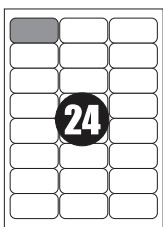

Etykiety samoprzylepne "EKO"
papierowe, białe A4
w opakowaniach: 100 i 500 arkuszy

210 x 297

210 x 148,5

210 x 99

105 x 148,5

70 x 148,5

105 x 99

97 x 67,7

70 x 36

64,6 x 33,8

70 x 32

52,5 x 29,7

48,5 x 25,4

48,5 x 25,4

52,5 x 21,2

52,5 x 21,2

48,5 x 16,9

48,5 x 16,9

38 x 21,2

38 x 21,2

99,1 x 67,7

99,1 x 38,1

63,5 x 38,1

63,5 x 33,9

∅ 40

∅ 117

Na
zamówienie
wykonujemy
nietypowe
formaty
etykiet

Arkusze A4
210 x 297
mają jedno
nacięcie
spodu.
Oferujemy
również
dwa nacięcia
lub fałę:

210 x 297

210 x 297

210 x 297

Dostępne są również etykiety
w kolorach: