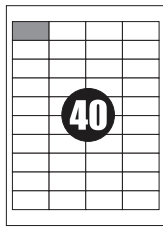

Etykiety samoprzylepne "EKO"
papierowe, białe A4
w opakowaniach: 100 i 500 arkuszy

210 x 297

210 x 148,5

210 x 99

105 x 148,5

70 x 148,5

105 x 99

97 x 67,7

70 x 36

64,6 x 33,8

70 x 32

52,5 x 29,7

48,5 x 25,4

48,5 x 25,4

52,5 x 21,2

52,5 x 21,2

48,5 x 16,9

48,5 x 16,9

38 x 21,2

38 x 21,2

99,1 x 67,7

99,1 x 38,1

63,5 x 38,1

63,5 x 33,9

∅ 40

∅ 117

Na
zamówienie
wykonujemy
nietypowe
formaty
etykiet

Arkusze A4
210 x 297
mają jedno
nacięcie
spodu.
Oferujemy
również
dwa nacięcia
lub fałę:

210 x 297

210 x 297

210 x 297

Dostępne są również etykiety
w kolorach: