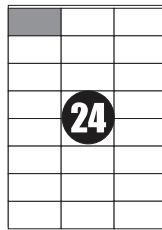

Etykiety samoprzylepne "EKO"
papierowe, białe A4
w opakowaniach: 100 i 500 arkuszy

210 x 297

210 x 148,5

210 x 99

105 x 148,5

70 x 148,5

105 x 99

97 x 67,7

105 x 74

105 x 57

105 x 48

105 x 42,4

105 x 37

97 x 42,4

70 x 42,4

70 x 37

70 x 36

64,6 x 33,8

70 x 32

52,5 x 29,7

48,5 x 25,4

48,5 x 25,4

52,5 x 21,2

52,5 x 21,2