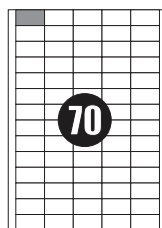

Etykiety samoprzylepne "EKO"
papierowe, białe A4
w opakowaniach: 100 i 500 arkuszy

210 x 297

210 x 148,5

210 x 99

105 x 148,5

70 x 148,5

105 x 99

97 x 67,7

70 x 36

64,6 x 33,8

70 x 32

52,5 x 29,7

48,5 x 25,4

48,5 x 25,4

52,5 x 21,2

52,5 x 21,2

48,5 x 16,9

48,5 x 16,9

38 x 21,2

38 x 21,2

99,1 x 67,7

99,1 x 38,1

63,5 x 38,1

63,5 x 33,9

∅ 40

∅ 117

Na
zamówienie
wykonujemy
nietypowe
formaty
etykiet

Arkusze A4
210 x 297
mają jedno
nacięcie
spodu.
Oferujemy
również
dwa nacięcia
lub fałę:

210 x 297

210 x 297

210 x 297

Dostępne są również etykiety
w kolorach: