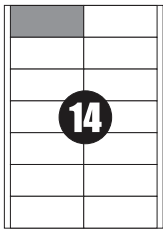

Etykiety samoprzylepne "EKO"
papierowe, białe A4
w opakowaniach: 100 i 500 arkuszy

210 x 297

210 x 148,5

210 x 99

105 x 148,5

70 x 148,5

105 x 99

97 x 67,7

105 x 74

105 x 57

105 x 48

105 x 42,4

105 x 37

97 x 42,4

70 x 42,4

70 x 37

70 x 36

64,6 x 33,8

70 x 32

52,5 x 29,7

48,5 x 25,4

48,5 x 25,4

52,5 x 21,2

52,5 x 21,2

48,5 x 16,9

48,5 x 16,9

38 x 21,2

38 x 21,2

99,1 x 67,7

99,1 x 38,1

63,5 x 38,1

63,5 x 33,9