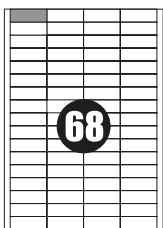

Etykiety samoprzylepne "EKO"
papierowe, białe A4
w opakowaniach: 100 i 500 arkuszy

210 x 297

210 x 148,5

210 x 99

105 x 148,5

70 x 148,5

105 x 99

97 x 67,7

70 x 36

64,6 x 33,8

70 x 32

52,5 x 29,7

48,5 x 25,4

48,5 x 25,4

52,5 x 21,2

52,5 x 21,2

48,5 x 16,9

48,5 x 16,9

38 x 21,2

38 x 21,2

99,1 x 67,7

99,1 x 38,1

63,5 x 38,1

63,5 x 33,9

∅ 40

∅ 117

Na
zamówienie
wykonujemy
nietypowe
formaty
etykiet

Arkusze A4
210 x 297
mają jedno
nacięcie
spodu.
Oferujemy
również
dwa nacięcia
lub fałę:

210 x 297

210 x 297

210 x 297

Dostępne są również etykiety
w kolorach: