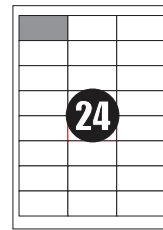

Etykiety samoprzylepne "EKO"
papierowe, białe A4
w opakowaniach: 100 i 500 arkuszy

210 x 297

210 x 148,5

210 x 99

105 x 148,5

70 x 148,5

105 x 99

97 x 67,7

105 x 74

105 x 57

105 x 48

105 x 42,4

105 x 37

97 x 42,4

70 x 42,4

70 x 37

70 x 36

64,6 x 33,8

70 x 32

52,5 x 29,7

48,5 x 25,4

48,5 x 25,4

52,5 x 21,2

52,5 x 21,2

48,5 x 16,9

48,5 x 16,9

38 x 21,2

38 x 21,2

99,1 x 67,7

99,1 x 38,1

63,5 x 38,1

63,5 x 33,9